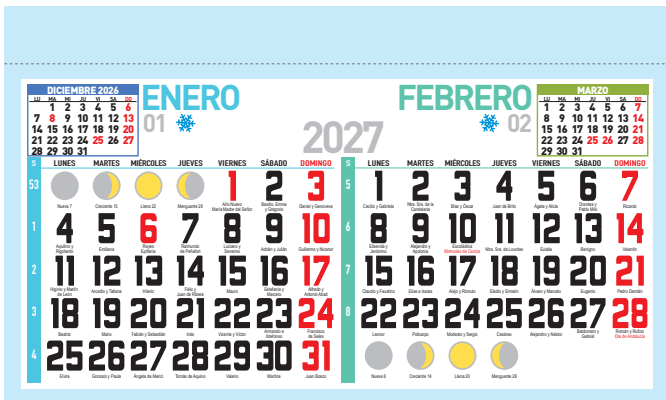

Faldillas bimensuales

Castellano