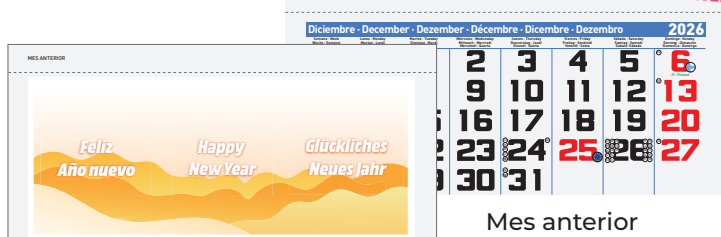

Faldillas europeas

Condiciones generales en todas las Faldillas europeas

- Las **portadas** serán **iguales para todos los modelos de faldilla europea**.
- **Idiomas:** Castellano · Inglés · Alemán · Francés · Italiano · Portugués
- Los días que son festivos en todos los países de Europa se indican en **ROJO**.
- El día nacional de cada país se indica en **VERDE** y con la **BANDERA** de dicho país.
- Los días festivos de los diferentes países se indican con las iniciales de cada país al lado del día.

*NUEVO DISEÑO