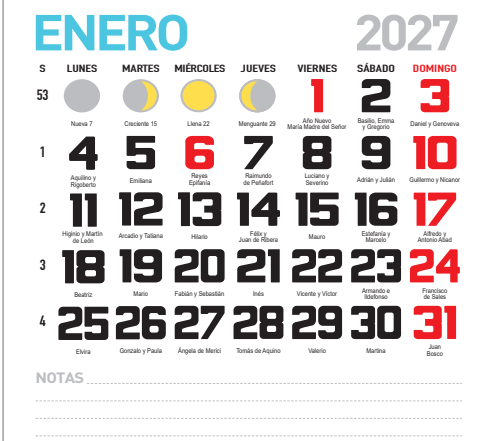

NV-S	07.0020
NV-M	08.0120