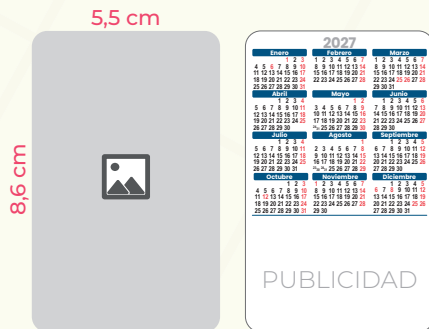

PUBLICIDAD

CB 11.1002 En castellano
CB 11.1004 En catalán

También están disponibles en formato DIN A4 con la referencia 11.9999 (cada hoja contiene 9 unidades)

CALENDARIOS TARJETA DE CRÉDITO

- Tamaño: 5,5 x 8,6 cm
- Publicidad: 5 x 3,2 cm
- Cartón 235 g.
- Plastificado una cara
- Calendario anual en el dorso