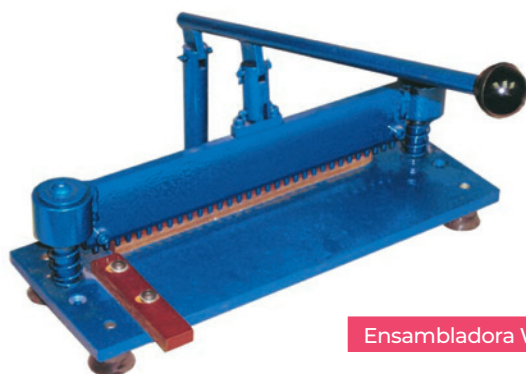

Perforado abierto	Ref.	Medidas
SE Mini	01.0901	9,7 x 34,5 cm
SE Mini Lateral	01.0903	22,5 x 27,5 cm
SE Estándar / Maxi lateral	01.1701	22,5 x 34,5 cm
SE Maxi	01.1703	15,6 x 42 cm

Ensambladora Wire-O para cartón abierto