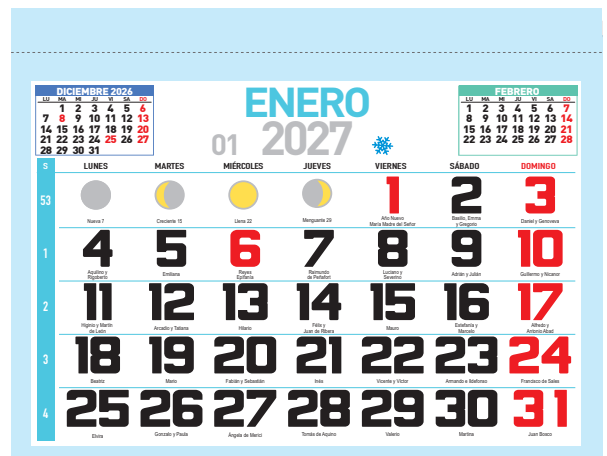

Faldillas mensuales

Castellano