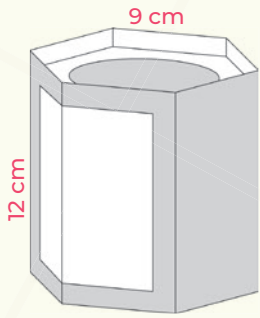

Muestra calendario con el soporte

CUBILETES

Cubilete hexagonal

- Tamaño: Ø 9 x 12 cm
- Publicidad: 8 x 11 cm
- Cartón 300 g.
- Se sirve montado con pegatina aparte
- Plástico con reserva

Cubilete cilíndrico