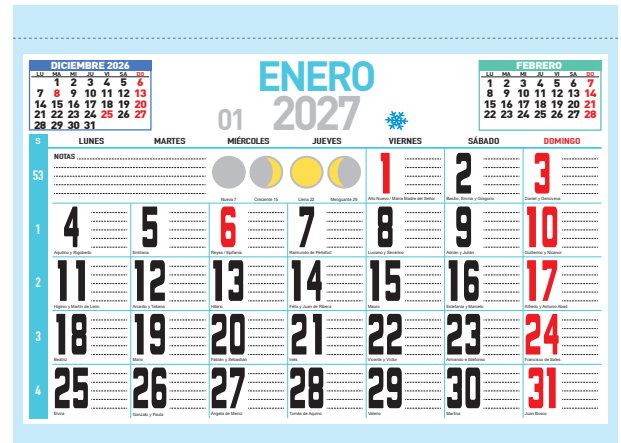

Faldillas mensuales con notas

Castellano