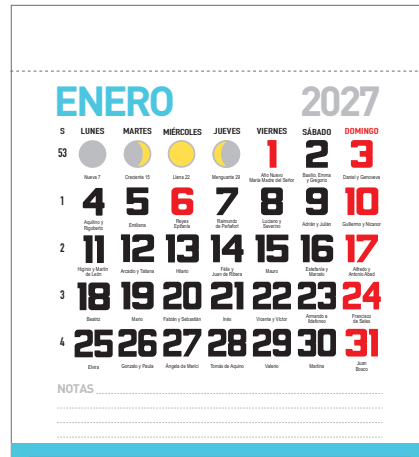

Faldillas de nevera

Faldilla Nevera nº 21			
Ref. 02.0021	Castellana	10 x 13 cm	-
Ref. 02.2100	Catalana		
Faldilla Nevera nº 20			
Ref. 02.0020	Castellana	10,5 x 13 cm	-
Ref. 02.2000	Catalana		
Faldilla Nevera nº 14			
Ref. 02.0014	Castellana	12 x 13 cm	-
Ref. 02.1400	Catalana