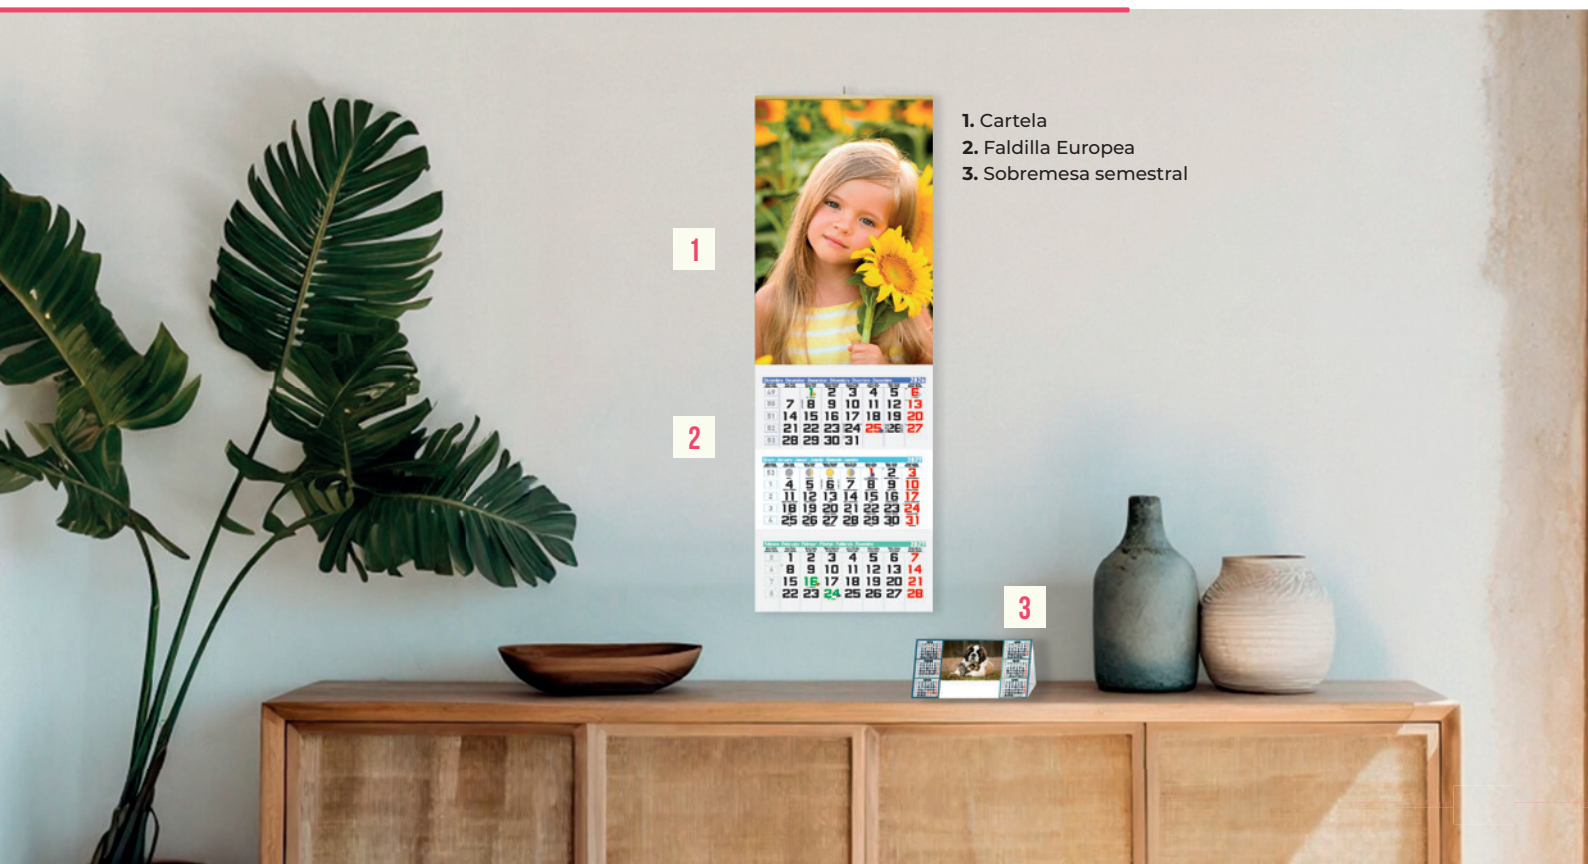

1

2

3

1. Cartela
2. Faldilla Europea
3. Sobremesa semestral