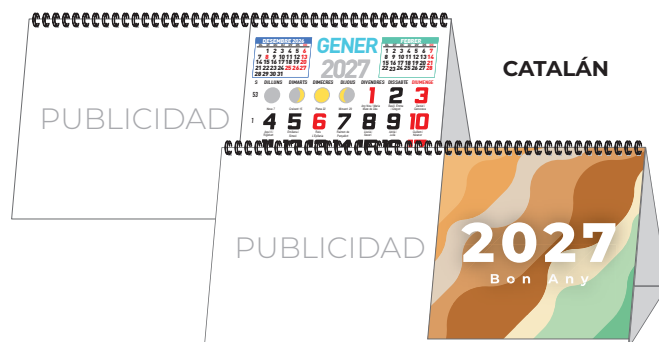

Sobremesas Wire-O Mini Lateral

33 Mensual Castellano

Tripa del SE Mini 37

7 hojas Castellano

Ref.	Modalidad
09.0033	Calendario montado
09.0330	Sólo papel · Viajero · Digital
09.3300	Con cartón abierto

34 Mensual Catalán

Meses del SE Mini 36

7 hojas Catalán

Ref.	Modalidad
09.0034	Calendario montado
09.0340	Sólo papel · Viajero · Digital
09.3400	Con cartón abierto