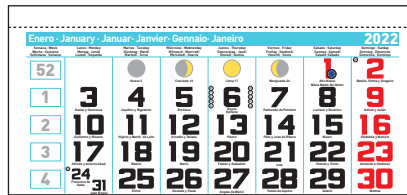

Faldillas europeas

Mes actual

Faldilla Europea nº 3

Ref. 300003	Castellano, inglés, alemán, francés, italiano y portugués	33,5 x 16 cm	Se puede cortar a 31,5 cm
3 cuerpos pegados y cortados por separado. Ideal para cartón base personalizado. No incluye cartón base ni set visualizador.			

Faldilla Nº 33

Faldilla Nº 333

Faldilla Nº 3333

Faldilla Europea nº 33

Ref. 300033	Castellano, inglés, alemán, francés, italiano y portugués	33,5 x 53 cm	Se puede cortar a 31,5 cm
3 cuerpos pegados y cortados por separado pegados a un cartón base de 300 g. y un set visualizador colocado de color azul. Ideal para cartela personalizada.			

Faldilla Europea nº 333

Ref. 300333	Castellano, inglés, alemán, francés, italiano y portugués	33,5 x 48 cm	Se puede cortar a 31,5 cm
Los 3 meses van impresos en la misma hoja pegada a la americana. No incluye cartón ni set visualizador. Ideal para cartela personalizada.			

Faldilla Europea nº 3333

Ref. 303333	Castellano, inglés, alemán, francés, italiano y portugués	33,5 x 58 cm	Se puede cortar a 31,5 cm
3 cuerpos con cartón base unidos con 3 Wire-O. Set visualizador de color azul incluido. Ideal para cartela personalizada.