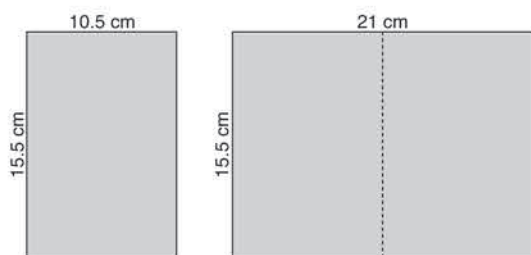

Christmas comerciales

Medidas

- Plegado: 10.5 x 15.5 cm
- Desplegado: 21 x 15.5 cm

Información adicional

- Se sirven planos y hendidos para facilitar la reimpresión.
- Cada paquete de christmas contiene 100 unidades.
- Incluyen sus correspondientes sobres