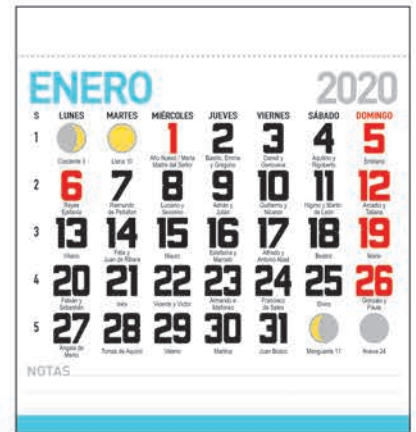

Faldilla Nevera 12 cm