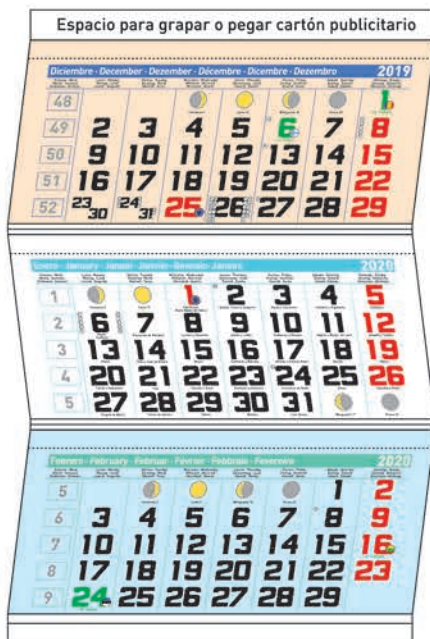

Faldilla N° 33

Modelo	Medidas	Características	Idiomas	Opciones
Faldilla N° 33	33.5 x 53 cm	Trimestral / Europea	Castellano, inglés, alemán, francés, italiano y portugués	Se puede cortar hasta 31.5 cm
3 cuerpos pegados y cortados por separado pegados a un cartón base de 300 g. y un señalizador colocado de color azul. Ideal para cartela personalizada.				
Faldilla N° 333	33.5 x 48 cm	Trimestral / Europea	Castellano, inglés, alemán, francés, italiano y portugués	Se puede cortar hasta 31.5 cm
Los 3 meses van impresos en la misma hoja pegada a la americana. No incluye cartón ni visualizador. Ideal para cartela personalizada.				
Faldilla N° 3333	33.5 x 58 cm	Trimestral / Europea	Castellano, inglés, alemán, francés, italiano y portugués	Se puede cortar hasta 31.5 cm
3 cuerpos unidos con 3 Wire-O. Visualizador de color azul incluido. Ideal para cartela personalizada.