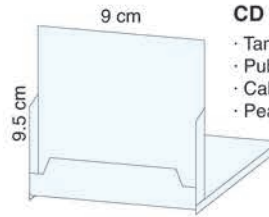

SS 95 Madrid - Dorso

SS 98 Flores - Cara

SS 98 Flores - Dorso

Sobremesas CD

CD Grande - CDG

- Tamaño: 11.8 x 13.6 cm
- Publicidad: 10 x 2 cm
- Calendario: Estucado 150 g.
- Peana: Poliestireno

CD Pequeño - CDP