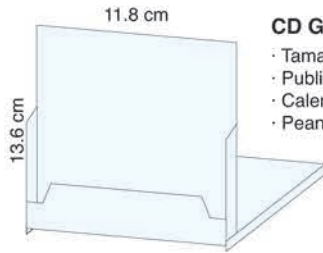

SS 95 Madrid - Dorso

SS 98 Flores - Cara

SS 98 Flores - Dorso

Sobremesas CD

CD Grande - CDG

- Tamaño: 11.8 x 13.6 cm
- Publicidad: 10 x 2 cm
- Calendario: Estucado 150 g.
- Peana: Poliestireno

CD Pequeño - CDP