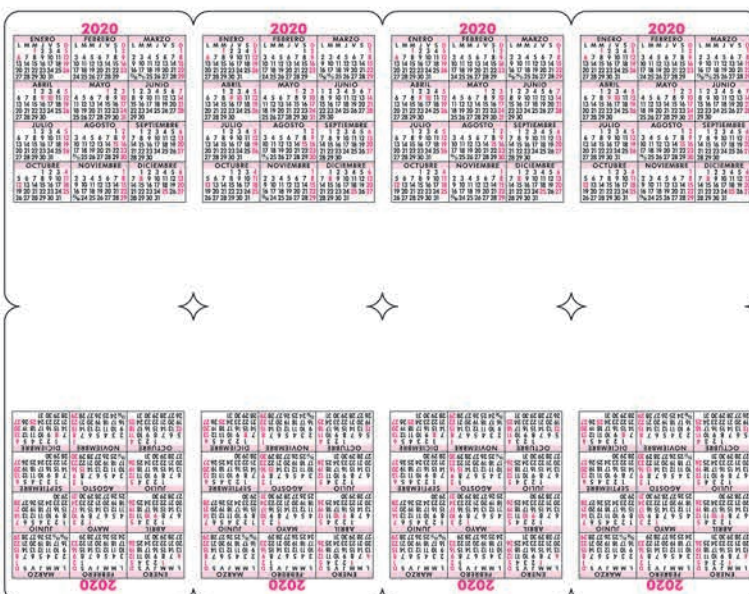

Información adicional

- Cada paquete consta de 13 hojas de 17.2 x 22 cm con 8 imágenes cada una, en total 104 unidades.

2020													
ENERO				FEBRERO				MARZO					
L	M	M	J	V	S	D	L	M	M	J	V	S	D
1	2	3	4	5	6	7	1	2	3	4	5	6	7
8	9	10	11	12	13	14	8	9	10	11	12	13	14
15	16	17	18	19	20	21	15	16	17	18	19	20	21
22	23	24	25	26	27	28	22	23	24	25	26	27	28
29	30	31					29	30	31				
ABRIL				MAYO				JUNIO					
L	M	M	J	V	S	D	L	M	M	J	V	S	D
1	2	3	4	5	6	7	1	2	3	4	5	6	7
8	9	10	11	12	13	14	8	9	10	11	12	13	14
15	16	17	18	19	20	21	15	16	17	18	19	20	21
22	23	24	25	26	27	28	22	23	24	25	26	27	28
29	30	31					29	30	31				
JULIO				AGOSTO				SEPTIEMBRE					
L	M	M	J	V	S	D	L	M	M	J	V	S	D
1	2	3	4	5	6	7	1	2	3	4	5	6	7
8	9	10	11	12	13	14	8	9	10	11	12	13	14
15	16	17	18	19	20	21	15	16	17	18	19	20	21
22	23	24	25	26	27	28	22	23	24	25	26	27	28
29	30	31					29	30	31				
OCTUBRE				NOVIEMBRE				DICIEMBRE					
L	M	M	J	V	S	D	L	M	M	J	V	S	D
1	2	3	4	5	6	7	1	2	3	4	5	6	7
8	9	10	11	12	13	14	8	9	10	11	12	13	14
15	16	17	18	19	20	21	15	16	17	18	19	20	21
22	23	24	25	26	27	28	22	23	24	25	26	27	28
29	30	31					29	30	31				

Dorso