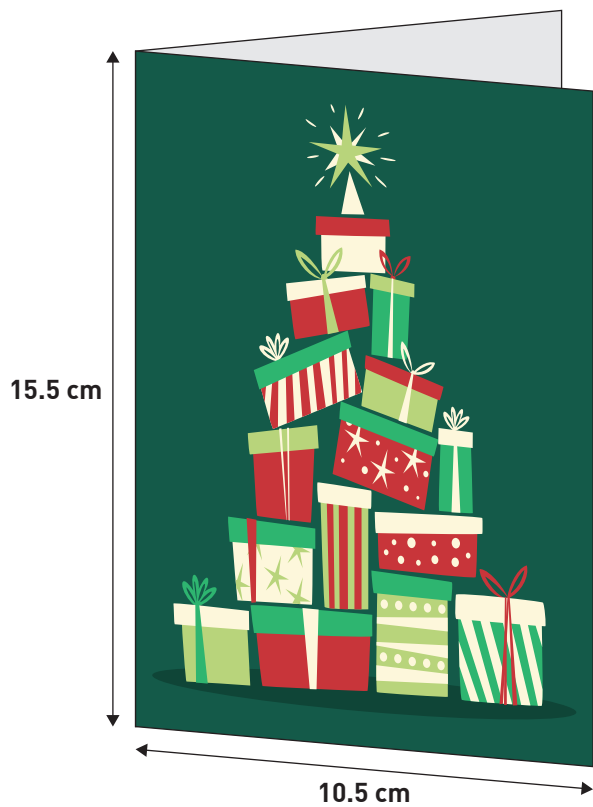

# Calendario para el Automóvil

Tamaño: 6.5 x 5.5 cm

Espacio publicidad: 6 x 2 cm

Colores:

Faldilla calendario automóvil

Nº 3047

Se sirven:

- Planos para facilitar la impresión
- En paquetes de 100 unidades
- Con sus correspondientes sobres