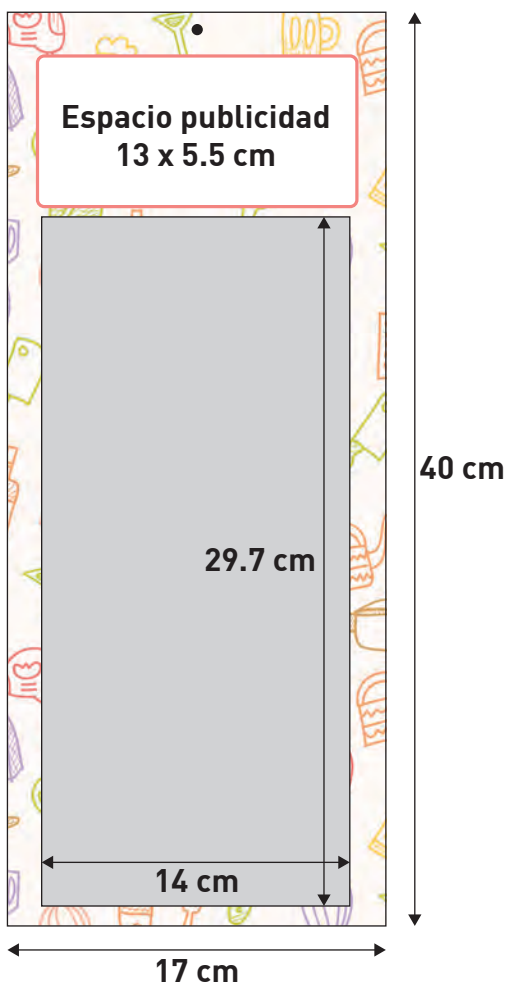

**R.M. Nº 2**  
**Regla de metacrilato**  
 Tamaño: 32 x 5.5 cm - Espacio publicidad: 6.5 x 2.5 cm

# Regla y cubiletos

**CUB.HEX. Nº 1**  
**Cubilete hexagonal**

Tamaño: Ø9 x 12 cm - Espacio publicidad: 8 x 11 cm

Se sirve montado con pegatina aparte

**CUB.CIL. Nº 2**  
**Cubilete cilíndrico**

Tamaño: Ø8 x 12.5 cm - Espacio publicidad: 9 x 10 cm

Publicidad  
8.5 x 5 cm

ENERO							2019	NOTAS
S	LU	MA	MI	JU	VI	SA	DO	
1	2	3	4	5	6			
7	8	9	10	11	12	13		
14	15	16	17	18	19	20		
21	22	23	24	25	26	27		
28	29	30	31					

7 cm

NV 29

NV 30

10.5 cm

NOTA: Si desea alguna de las referencias de calendarios de bolsillo en formato NV, contacte con nosotros.