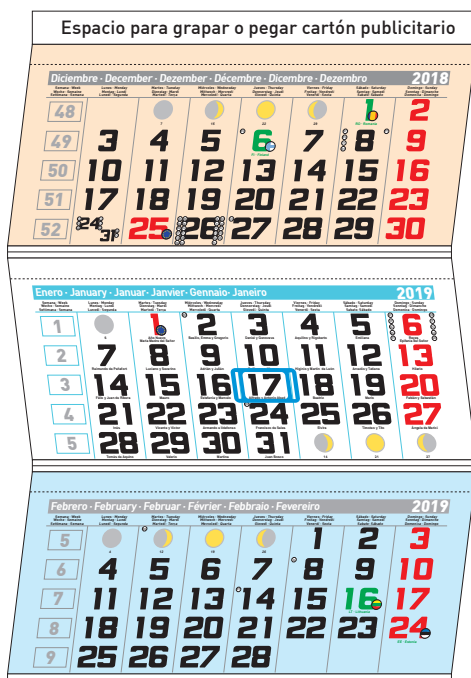

Faldilla europea N° 33