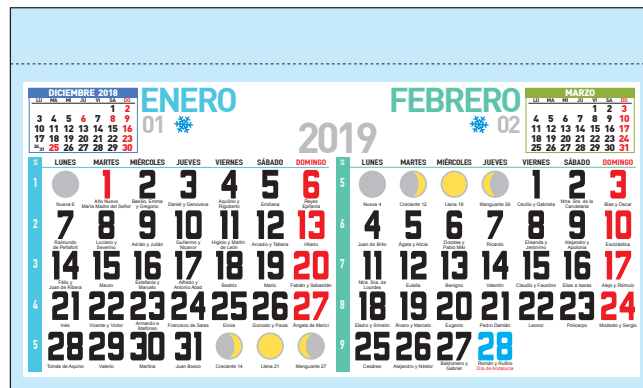

Faldillas Bimensuales

También disponibles en...

NUEVO DISEÑO

Catalán

Euskera

Gallego

Modelo	Medidas	Características	Idiomas
Faldilla Nº 2	23.5 x 13.5 cm	Bimensual	Castellano, Catalán, Euskera, Gallego
Faldilla Nº 12*	33.5 x 19.5 cm	Bimensual	Castellano, Catalán, Euskera, Gallego
Faldilla Nº 15	43.5 x 22.5 cm	Bimensual	Castellano

*Todas las faldillas de 33.5 cm se pueden cortar hasta 31.5 cm