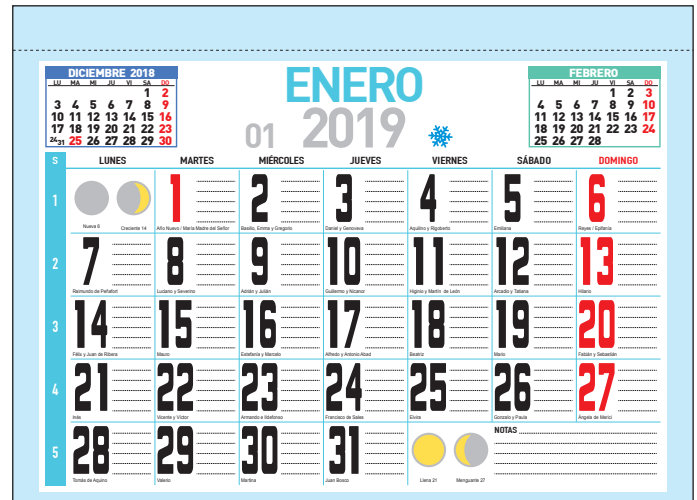

Faldillas Mensuales NOTAS

con espacio para

**NUEVO
DISEÑO**

Modelo	Medidas	Características	Idiomas
Faldilla Nº 4 Notas*	33.5 x 24.0 cm	Mensual Notas	Castellano Catalán
Faldilla Nº 5 Notas	43.5 x 31.5 cm	Mensual Notas	Castellano Catalán
Faldilla Nº 9 Notas	48.5 x 34.0 cm	Mensual Notas	Castellano Catalán

También disponibles en...

Catalán

*Todas las faldillas de 33.5 cm se pueden cortar hasta 31.5 cm

Modelo	Medidas	Características	Idiomas
Faldilla Nº 1 Notas	23.5 x 17.0 cm	Mensual Notas	Castellano

Faldilla Nº 1 Notas