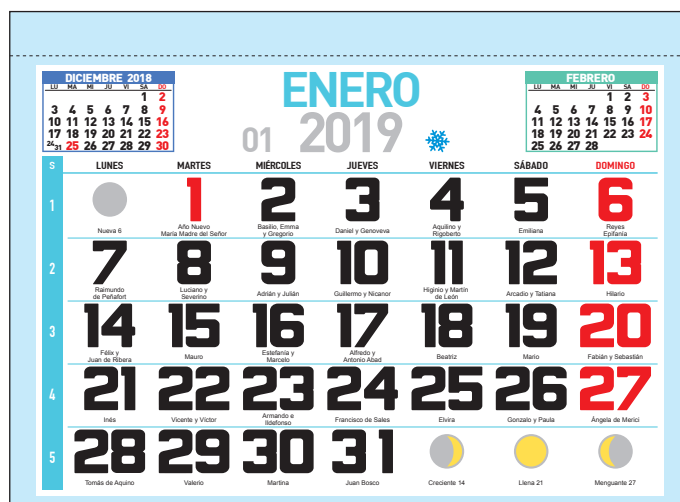

Faldillas Mensuales

También disponibles en...

NUEVO DISEÑO

Catalán

Euskera

Modelo	Medidas	Características	Idiomas
Faldilla Nº 11	15.0 x 11.3 cm	Mensual	Castellano
Faldilla Nº 1	23.5 x 17.0 cm	Mensual	Castellano
Faldilla Nº 4*	33.5 x 24.0 cm	Mensual	Castellano, Catalán, Euskera
Faldilla Nº 16	43.5 x 31.5 cm	Mensual	Castellano, Catalán, Euskera
Faldilla Nº 9	48.5 x 34.0 cm	Mensual	Castellano, Euskera

*Todas las faldillas de 33.5 cm se pueden cortar hasta 31.5 cm