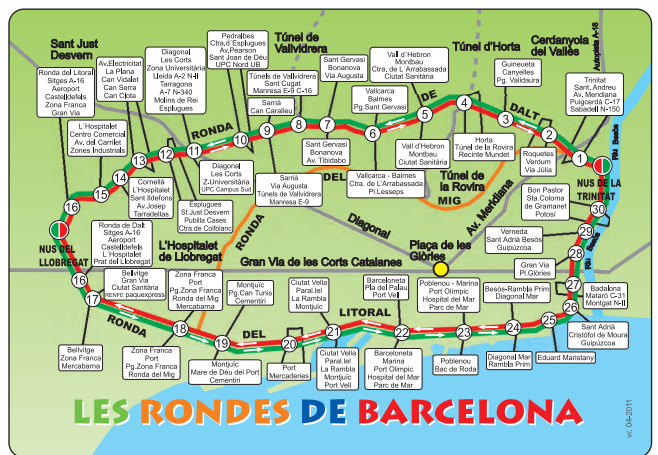

CB 219 · Dorso en catalán