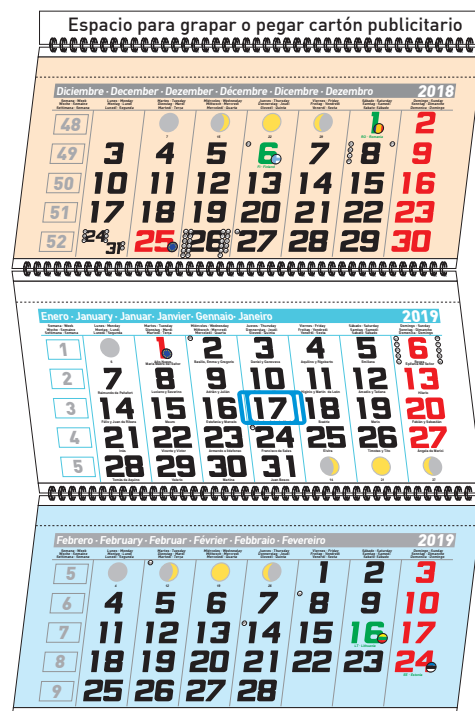

Faldilla europea N° 3333

Modelo

Medidas

Características

Idiomas

Faldilla N° 33*

33.5 x 53.0 cm

Trimestral

Europea

Castellano, Inglés, Alemán, Francés, Italiano, Portugués

3 cuerpos pegados y cortados por separado pegados a un cartón base de 300 g. y un señalizador colocado de color azul. Ideal para cartela personalizada.

Faldilla N° 333*

33.5 x 48.0 cm

Trimestral

Europea

Castellano, Inglés, Alemán, Francés, Italiano, Portugués

Los 3 meses van impresos en la misma hoja pegada a la americana. No incluye cartón ni visualizador. Ideal para cartela personalizada.

Faldilla N° 3333*

33.5 x 58.0 cm

Trimestral

Europea

Castellano, Inglés, Alemán, Francés, Italiano, Portugués

3 cuerpos unidos con 3 Wire-0.

Visualizador de color azul incluido. Ideal para cartela personalizada.

*Todas las faldillas de 33.5 cm se pueden cortar hasta 31.5 cm

Calendario para el Automóvil

Tamaño: 6.5 x 5.5 cm

Espacio publicidad: 6 x 2 cm

Colores:

Faldilla calendario automóvil