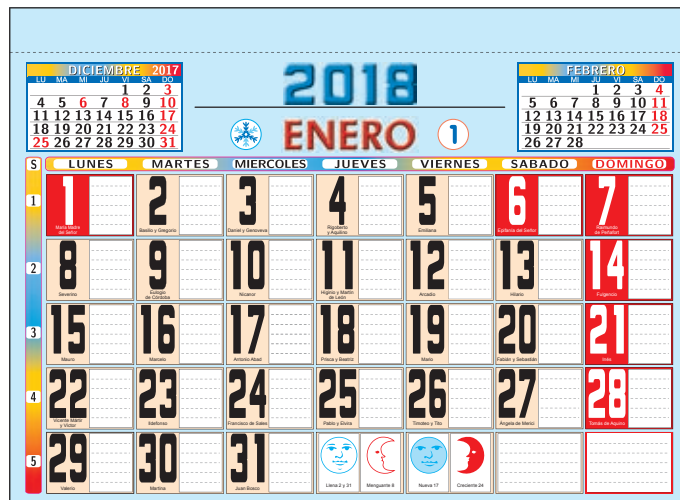

Faldillas Mensuales NOTAS

con espacio para

Faldilla Nº 1 Notas

También disponibles en...

Catalán

Modelo	Medidas	Características	Idiomas
Faldilla Nº 1 Notas	23.5 x 17.0 cm	Mensual Notas	Castellano
Faldilla Nº 4 Notas*	33.5 x 24.0 cm	Mensual Notas	Castellano Catalán
Faldilla Nº 5 Notas	43.5 x 31.5 cm	Mensual Notas	Castellano Catalán
Faldilla Nº 9 Notas	48.5 x 34.0 cm	Mensual Notas	Castellano Catalán

*Disponible en digital