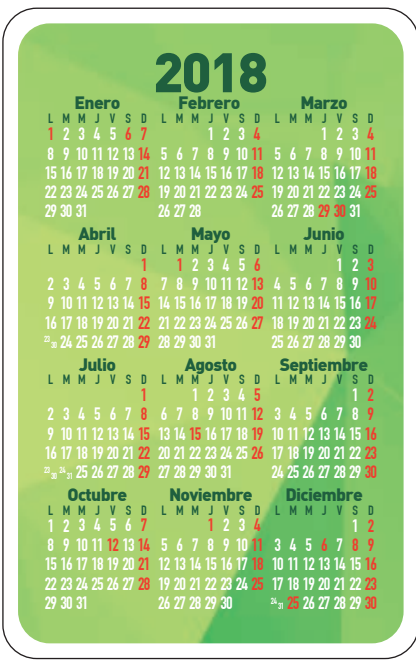

LL 4731

LL 4732

LL 4733

LL 4734

LL 4735

LL 6001

Calendarios tarjeta de crédito

Tamaño: 5.5 x 8.6 cm
Publicidad: 5 x 3.2 cm

TC 1 · Paisajes internacionales

TC 2 · Paisajes nacionales

TC 3 · Niños

TC 4 · Animales

TC 5 · Chicas

TC 6 · Dorso blanco

TC 7 · Chistes

TC 8 · San Pancracio

TC 9 · Madrid

TC 10 · Barcelona

TC 11 · Atlético

[TM] Calendarios trimestrales
 Tamaño: 33.5 x 48 cm
 Publicidad: 31.5 x 9 cm

* Varilla no incluida

Calendarios trimestrales

TM 226 · Vistas de España

TM 227 · Paisajes internacionales