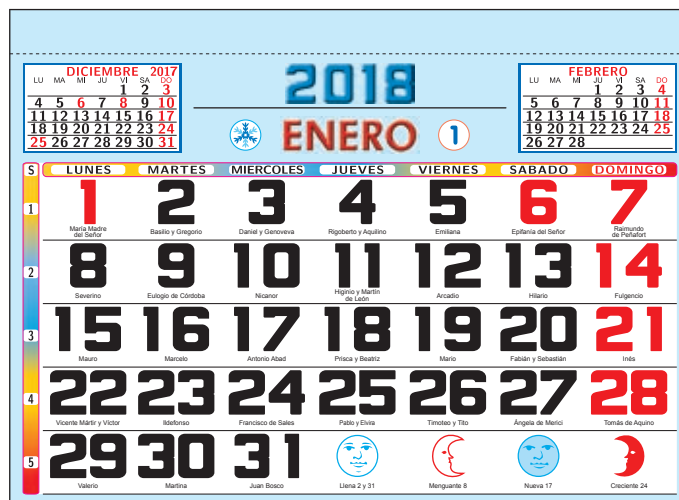

Faldillas Mensuales

También disponibles en...

Catalán

Euskera

Modelo	Medidas	Características	Idiomas
Faldilla Nº 11	15.0 x 11.5 cm	Mensual	Castellano
Faldilla Nº 1	23.5 x 17.0 cm	Mensual	Castellano
Faldilla Nº 4*	33.5 x 24.0 cm	Mensual	Castellano, Catalán, Euskera
Faldilla Nº 16	43.5 x 31.5 cm	Mensual	Castellano, Catalán, Euskera
Faldilla Nº 9	48.5 x 34.0 cm	Mensual	Castellano, Euskera

*Disponible en digital