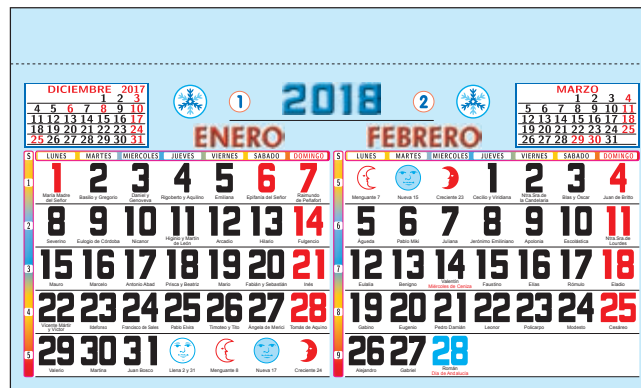

Faldillas Bimensuales

También disponibles en...

Catalán

Euskera

Gallego

Modelo	Medidas	Características	Idiomas
Faldilla Nº 2	23.5 x 13.5 cm	Bimensual	Castellano, Catalán, Euskera, Gallego
Faldilla Nº 12*	33.5 x 19.5 cm	Bimensual	Castellano, Catalán, Euskera, Gallego
Faldilla Nº 15	43.5 x 22.5 cm	Bimensual	Castellano

*Disponible en digital