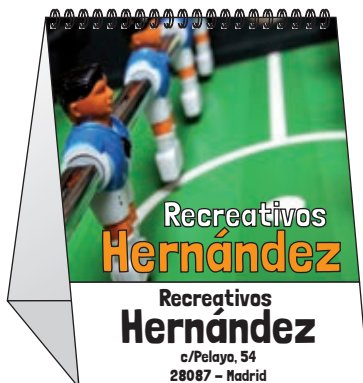

LC 18

LC 19

Calendarios personalizados

Todos los calendarios y faldillas se pueden personalizar con las imágenes, diseños, logotipos y textos de los clientes.

IMPRESIÓN
EN EL
CARTÓN BASE

[SE MINI] Sobremesa Wire-o mini
7 o 12 hojas
Tamaño: 9.7 x 14 cm
Medidas calendario: 9.7 x 10 cm
Publicidad cartón: 7.7 x 3.5 cm
Papel estucado 150 g. + Cartón base 270 g.