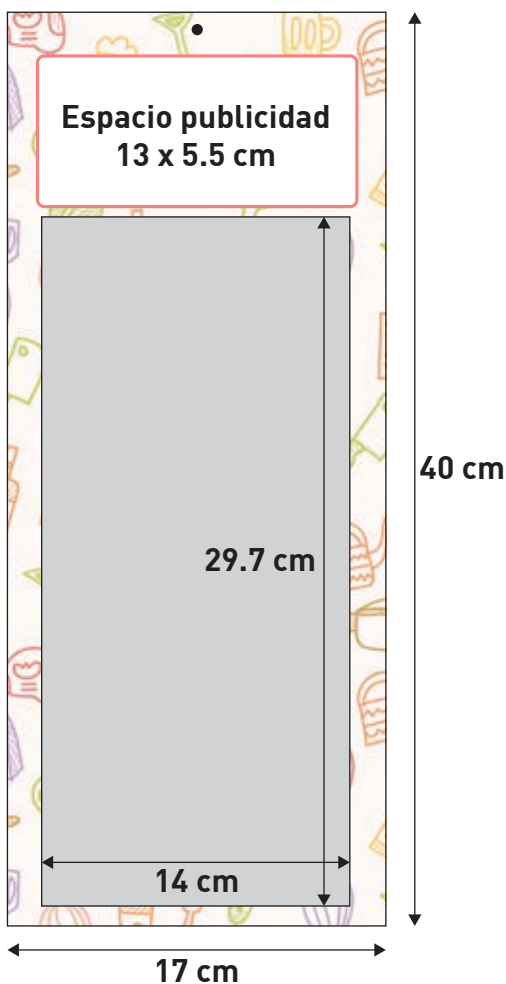

Consejos y recetas

WCC 1 Recetas

Para empezar prepara los lenguados eliminándoles la piel, lávalos y sécalos con un paño. Pásalos por harina e introdúcelos en una cazuela con la mantequilla previamente derretida al fuego y añade también las hojas de laurel. Recuerda dar la vuelta al lenguado rápidamente para que no se haga demasiado y salpimentar.

Luego espolvorea los lenguados con las almendras bien picaditas y rocía con el zumo de limón. Prosigue la cocción unos minutos más y ya estará.

Sirve el lenguado con la salsa resultante de la cocción y acompáñalos con patatas hervidas al vapor espolvoreadas con perejil. Además puedes adornar el plato con un limón cortado o un poco de ensalada.

LENGUADO A LA ALMENDRA

01 ENERO							
S	LU	MA	MI	JU	VI	SA	DO
1	2	3	4	5	6	7	
8	9	10	11	12	13	14	
15	16	17	18	19	20	21	
22	23	24	25	26	27	28	
29	30	31					

02 FEBRERO							
S	LU	MA	MI	JU	VI	SA	DO
5	6	7	8	9	10	11	
12	13	14	15	16	17	18	
19	20	21	22	23	24	25	
26	27	28					

WCC 2 Consejos

Usa bombillas de bajo consumo.

Desconecta los aparatos que no utilices.

Evita pérdidas de calor aislando puertas y ventanas.

Aprovecha la luz natural para iluminar y calentar.

Elige electrodomésticos de clase "A".

Mantén la temperatura a 21-23 grados.

Ventila durante 10 minutos. Es suficiente para renovar el aire.

Usa el lavavajillas y la lavadora a plena carga.

8 CONSEJOS PARA AHORRAR ENERGÍA

01 ENERO							
S	LU	MA	MI	JU	VI	SA	DO
1	2	3	4	5	6	7	
8	9	10	11	12	13	14	
15	16	17	18	19	20	21	
22	23	24	25	26	27	28	
29	30	31					

02 FEBRERO							
S	LU	MA	MI	JU	VI	SA	DO
5	6	7	8	9	10	11	
12	13	14	15	16	17	18	
19	20	21	22	23	24	25	
26	27	28					

WCC 3 Faldilla papel offset Ancho: 15 cm

DICIEMBRE 2017								ENERO 2018								FEBRERO							
S	LU	MA	MI	JU	VI	SA	DO	S	LU	MA	MI	JU	VI	SA	DO	S	LU	MA	MI	JU	VI	SA	DO
25	26	27	28	29	30	31		1	2	3	4	5	6	7	1	2	3	4	5	6	7		
								8	9	10	11	12	13	8	9	10	11	12	13	14			
								14	15	16	17	18	19	15	16	17	18	19	20	21			
								16	17	18	19	20	21	22	23	24	25	26	27	28			
								17	18	19	20	21	22	29	30	31							
								18	19	20	21	22	23										
								19	20	21	22	23	24										
								20	21	22	23	24	25										
								21	22	23	24	25	26										
								22	23	24	25	26	27										
								23	24	25	26	27	28										
								24	25	26	27	28	29										
								25	26	27	28	29	30										
								26	27	28	29	30	31										
								27	28	29	30	31											
								28	29	30	31												
								29	30	31													
								30	31														
								31