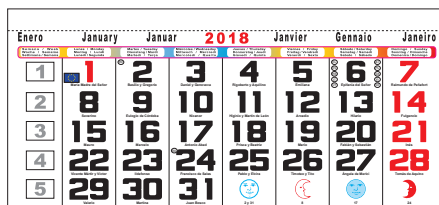

Faldillas Europeas

Faldilla europea N° 3