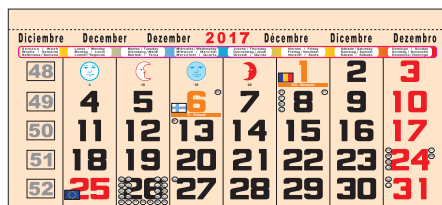

Faldillas Europeas

Faldilla europea N° 3