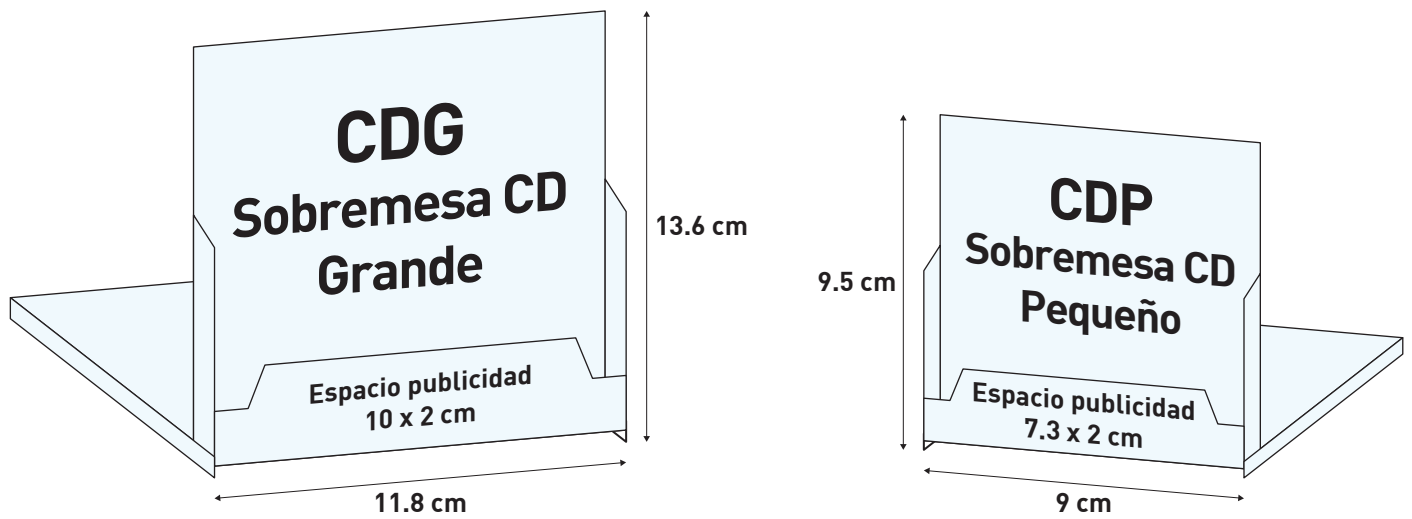

Los CDs presentan las mismas imágenes que los Sobremesas Wire-0 (págs.44-51).
12 dorsos distintos de información útil.